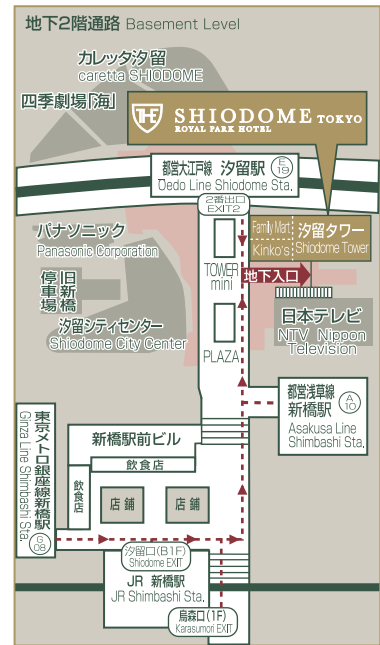

# アクセスマップ Access Map

- 1 日本テレビ本社
  - 2 汐留シティセンター
  - 3 電通本社ビル
  - 4 カレッタ汐留
  - 5 電通四季劇場「海」
  - 6 汐留メディアタワー
- ① NTV Nippon Television Network Corporation
  - ② Shiodome City Center
  - ③ DENTSU INC.
  - ④ caretta SHIODOME Dentsu Shiki Theater SEA (Umi Theater)
  - ⑥ Shiodome Media Tower

## ■お車をご利用の場合

## ■JR・地下鉄をご利用の場合(地下鉄案内図)

- 最寄駅 新橋駅 (JR線汐留口、都営地下鉄浅草線) より徒歩約3分  
 新橋駅 (東京メトロ銀座線) より徒歩約5分  
 汐留駅 (都営地下鉄大江戸線2番出口・ゆりかもめ) より徒歩約1分

新橋駅より地下通路をご利用ください。  
 「汐留シオサイト」方面にお進みください。  
 当ホテルは「日本テレビタワー」隣の「汐留タワー」にあります。

SHIODOME  
TOKYO  
ROYAL PARK HOTEL