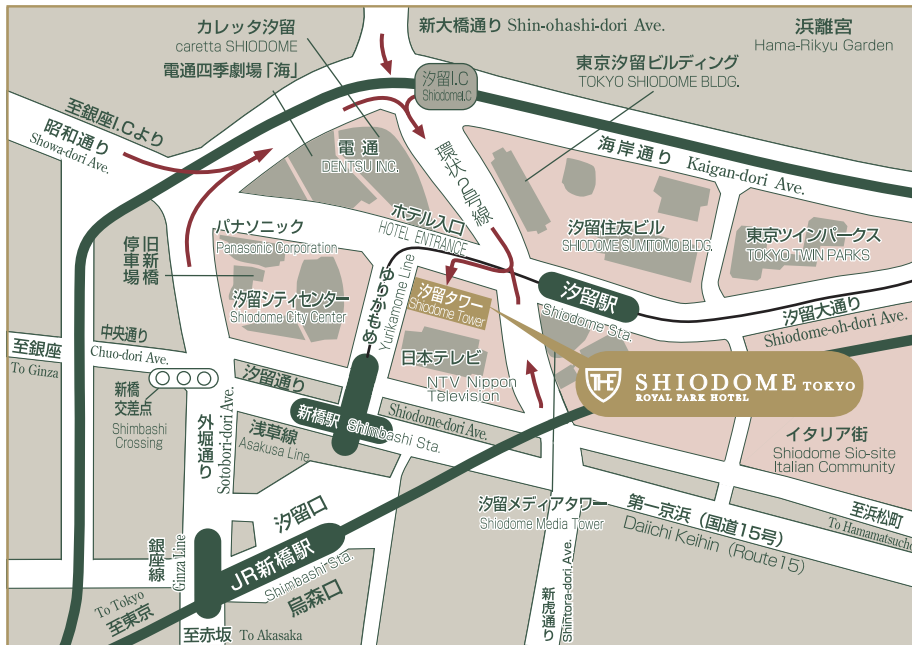

# アクセスマップ Access Map

- 1 日本テレビ本社
  - 2 汐留シティセンター
  - 3 電通本社ビル
  - 4 カレッタ汐留
  - 5 電通四季劇場「海」
  - 6 汐留メディアタワー
- ① NTV Nippon Television Network Corporation
  - ② Shiodome City Center
  - ③ DENTSU INC.
  - ④ caretta SHIODOME Dentsu Shiki Theater SEA (Umi Theater)
  - ⑥ Shiodome Media Tower

## ■お車をご利用の場合

## ■JR・地下鉄をご利用の場合(地下鉄案内図)

- 最寄駅 新橋駅 (JR線汐留口、都営地下鉄浅草線) より徒歩約3分  
 新橋駅 (東京メトロ銀座線) より徒歩約5分  
 汐留駅 (都営地下鉄大江戸線2番出口・ゆりかもめ) より徒歩約1分

新橋駅より地下通路をご利用ください。  
 「汐留シオサイト」方面にお進みください。  
 当ホテルは「日本テレビタワー」隣の「汐留タワー」にあります。

SHIODOME  
TOKYO  
ROYAL PARK HOTEL

ロイヤルパークホテル ザ 汐留

〒105-8333 東京都港区東新橋1-6-3  
 TEL 03-6253-1111 FAX : 03-6253-1115

- |               |      |               |     |
|---------------|------|---------------|-----|
| 東京駅よりタクシーで    | 約10分 | 首都高速・銀座ICより車で | 約5分 |
| 羽田空港よりタクシーで   | 約30分 | 首都高速・汐留ICより車で | 約3分 |
| 成田国際空港よりタクシーで | 約80分 |               |     |