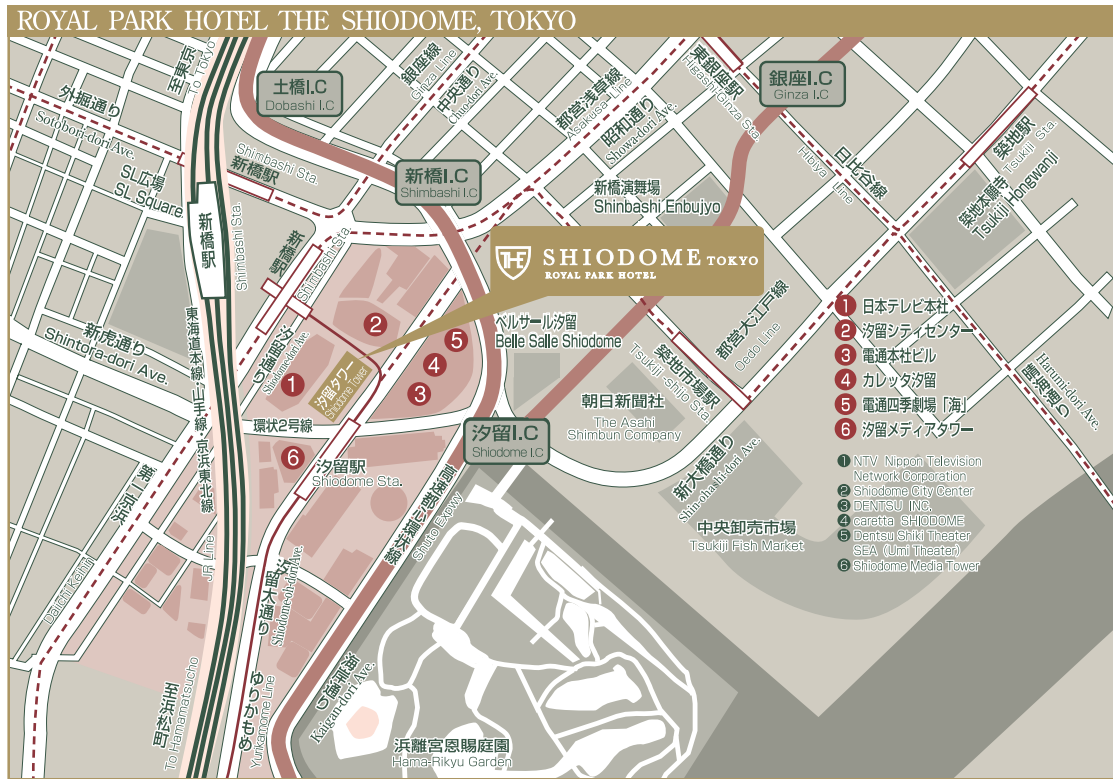

# アクセスマップ Access Map

- 1 日本テレビ本社
  - 2 汐留シティセンター
  - 3 電通本社ビル
  - 4 カレッタ汐留
  - 5 電通四季劇場「海」
  - 6 汐留メディアタワー
- ① NTV Nippon Television Network Corporation
  - ② Shiodome City Center
  - ③ DENTSU INC.
  - ④ caretta SHIODOME Dentsu Shiki Theater SEA (Umi Theater)
  - ⑥ Shiodome Media Tower

## ■JR・地下鉄をご利用の場合(地下鉄案内図)

- 最寄駅 新橋駅 (JR線汐留口、都営地下鉄浅草線) より徒歩約3分  
 新橋駅 (東京メトロ銀座線) より徒歩約5分  
 汐留駅 (都営地下鉄大江戸線2番出口・ゆりかもめ) より徒歩約1分

新橋駅より地下通路をご利用ください。  
 「汐留シオサイト」方面にお進みください。  
 当ホテルは「日本テレビタワー」隣の「汐留タワー」にあります。

SHIODOME  
TOKYO  
ROYAL PARK HOTEL

ロイヤルパークホテル ザ 汐留

〒105-8333 東京都港区東新橋1-6-3  
 TEL 03-6253-1111 FAX : 03-6253-1115

- |               |      |               |     |
|---------------|------|---------------|-----|
| 東京駅よりタクシーで    | 約10分 | 首都高速・銀座ICより車で | 約5分 |
| 羽田空港よりタクシーで   | 約30分 | 首都高速・汐留ICより車で | 約3分 |
| 成田国際空港よりタクシーで | 約80分 |               |     |